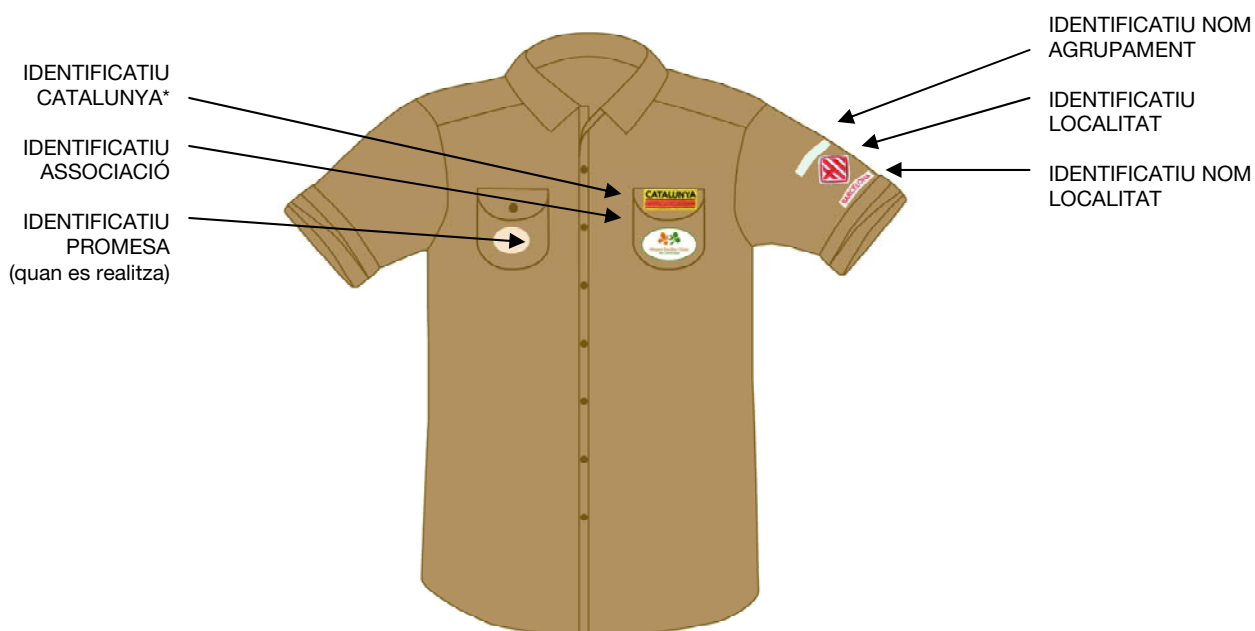

Minyons Escoltes i Guies
de Catalunya

Com fer servir els uniformes i distintius. (Segons NORMA 1/81)

L'escoltisme i el guiatge fa servir pedagògicament uns símbols, que ajuden, alhora, a ser identificats i a identificar-nos. Com a associació tenim una bandera, una ensenya i uns uniformes, com a signes externs comuns.

L'uniforme escolta es compon de les següents peces: la camisa, el fulard i, opcionalment, els pantalons o faldilla, i el jersei.

El **color de la camisa**, o brusa, és característic de la branca. Als caps d'unitat i responsables vinculats a una branca determinada, els hi correspon el color de la branca.